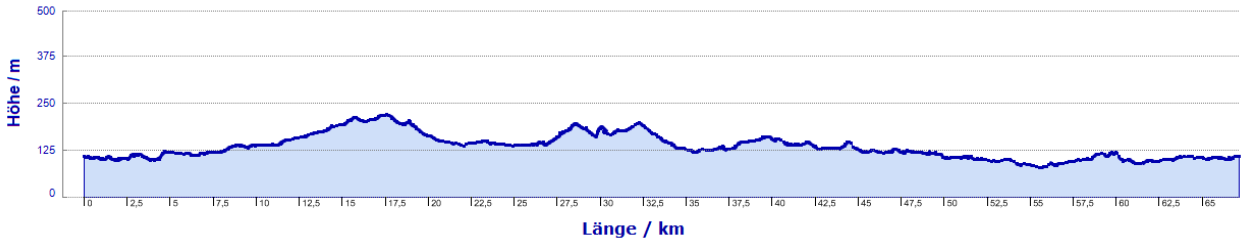

## 2. Tag: ca. 43 km, Alar

## 3. Tag: ca. 67 km, Lluçmajor

## 4. Tag: ca. 47 km, Playa de Palma

## 5. Tag: ca. 54 km, Sineu