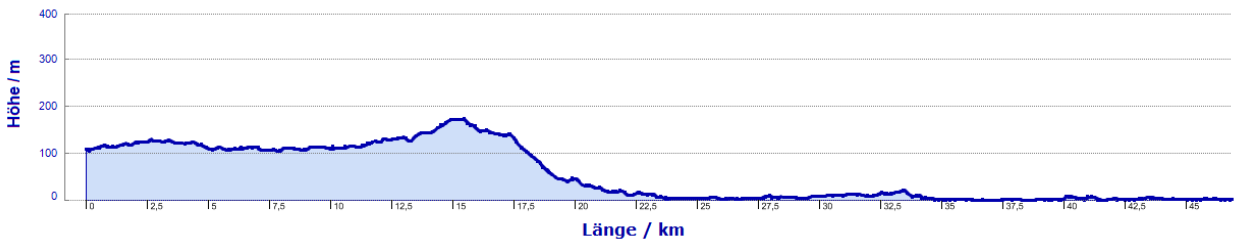

## 2. Tag: ca. 43 km, Alar

## 3. Tag: ca. 67 km, Lluçmajor

## 4. Tag: ca. 47 km, Playa de Palma

## 5. Tag: ca. 54 km, Sineu