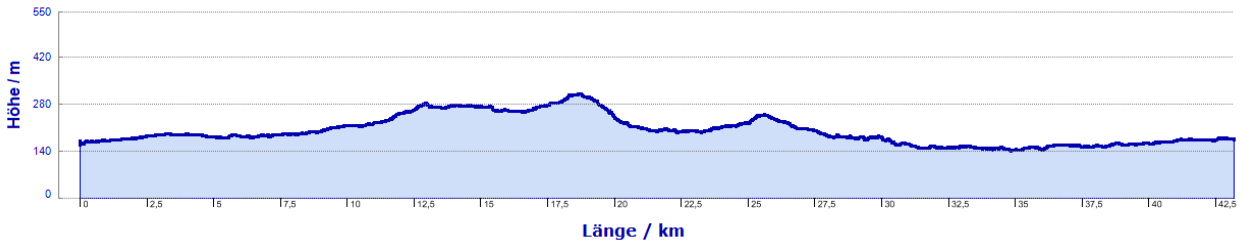

## 2. Tag: ca. 43 km, Alar

## 3. Tag: ca. 67 km, Lluçmajor

## 4. Tag: ca. 47 km, Playa de Palma

## 5. Tag: ca. 54 km, Sineu